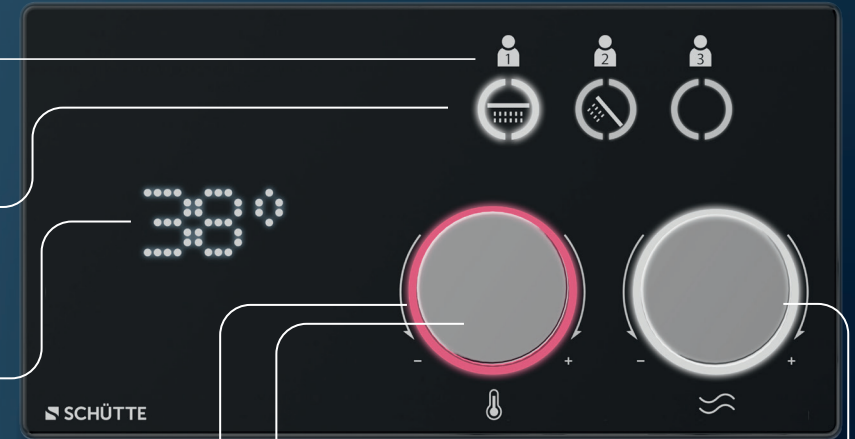

Touch-Tasten mit
3 Benutzerprofilen

Wechsel von Kopf-
auf Handbrause

Digitale Wasser-
mengen- und
Temperaturanzeige

LED-Farbverlauf
mit Temperaturanzeige

Kalt ← → Warm

Drehknopf zur Temperaturregulierung

Drehknopf zur Wassermengenregulierung

DAS DESIGN

Das minimalistische und hochwertige Design der **AQUADOT** fügt sich harmonisch in jedes Badezimmer ein. Die Kombination aus Schwarz und glänzendem Chrom verleiht der Armatur eine zeitlose Eleganz, die sowohl modern als auch langlebig ist.